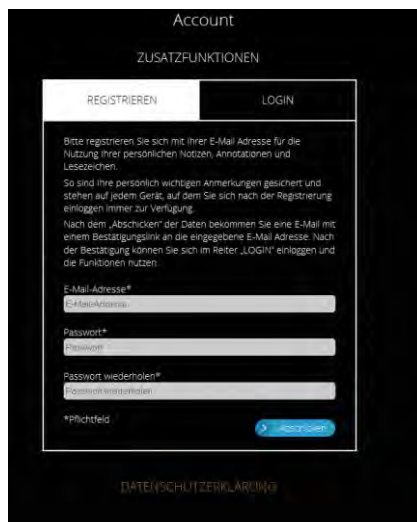

Schritt 1

Rufen Sie folgende Adresse in Ihrem Browser auf:

<http://www.silkcodeapps.de/desktop/schmidt>

Sie befinden sich nun in der Bibliothek, müssen sich aber noch einloggen, um das Werk zu sehen.

Klicken Sie daher auf „Login“ .

Schritt 2

Loggen Sie sich mit den erhaltenen Zugangsdaten ein, indem Sie die Daten in die Felder eingeben und anschließend „Login“ anklicken.

Schritt 3

Wenn Sie die Zusatzfunktionen nutzen wollen, müssen Sie sich registrieren. Füllen Sie hierzu die Felder aus. Nach dem Einloggen stehen Ihnen die Zusatzfunktionen zur Verfügung.