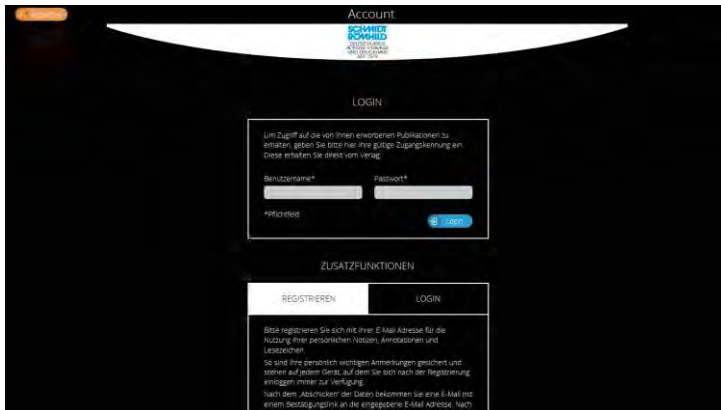

Schritt 1

Rufen Sie folgende Adresse in Ihrem Browser auf:

<http://www.silkcodeapps.de/desktop/schmidt>

Sie befinden sich nun in der Bibliothek, müssen sich aber noch einloggen, um das Werk zu sehen.

Klicken Sie daher auf „Login“ .

Schritt 2

Loggen Sie sich mit den erhaltenen Zugangsdaten ein, indem Sie die Daten in die Felder eingeben und anschließend „Login“ anklicken.

Schritt 3

Wenn Sie die Zusatzfunktionen nutzen wollen, müssen Sie sich registrieren. Füllen Sie hierzu die Felder aus. Nach dem Einloggen stehen Ihnen die Zusatzfunktionen zur Verfügung.